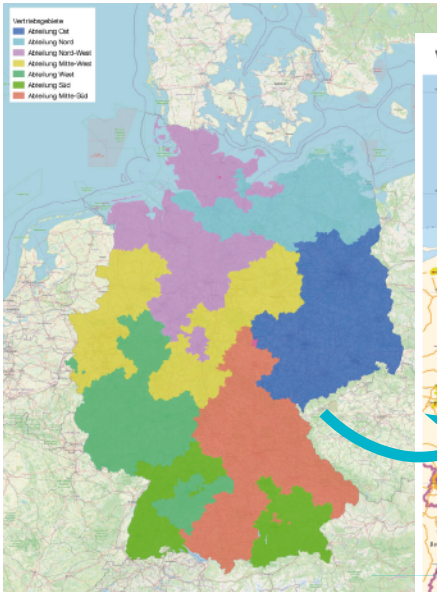

Vertriebsgebiete und Datenvisualisierung als XL Posterdruck (DIN B0)

Vertriebsgebiete Schmidt Logistik GmbH

1. Vertriebsgebiete online im Geometro Cockpit hochladen. Die Gebiete werden auf der Karte visualisiert.

Abmessungen 1,0 m x 1,4 m

Maßstab 1 : 700.000

über 2.500 erfasste Städte, ein- und zweistellige Postleitzahlengebiete, Bundesländer, Autobahn u.v.m.

✓ Individueller Kartentitel

✓ Individueller Legende

✓ Optional: Mit beidseitiger Laminierung und Aufhänger (zzgl. 24,90 € inkl. MwSt.)

✓ Optional: Darstellung von Firmenstandorten, Umkreisen (Radialayer)

2. Die Daten werden auf unsere XL-Postleitzahlenkarte gedruckt. Die fertige Karte wird per DHL verschickt.

ein Posterdruck kostenlos zum Geometro Cockpit, ein Stück (Posterdruck), nur für Deutschland

Die Farbdarstellung der Vertriebsgebiete kann in der Sättigung variieren. Schwarz- und Grautöne können nicht übernommen werden.